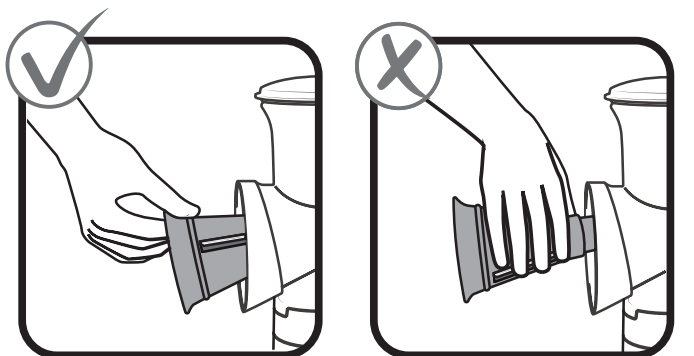

FusionMaster Ice Shaver

A

B

C

Fusion Master Granité Cone өнімін пайдаланған кезде, қажетті қауіпсіздік шараларын қолданыңыз. Ескерту, саусақтарды жүздерден алыс ұстаңыз, өйткені олар өте өткір. Құрастырғанда және бөлшектегенде Granité Cone өнімін әрқашан шетінен ұстаңыз (A сур.). Әрқашан балалардың қолы жетпейтін жерде сақтаңыз. Granité Cone өнімі алатын ыдысқа мықты құрастырылғанын әрқашан тексеріңіз. Мұз текшелерін төмен итеру үшін бірге берілетін сығымдатқышты әрқашан пайдаланыңыз (B сур.). Қарапайым және хош иісті мұз текшелерін қырқу үшін Granité Cone өнімін пайдаланыңыз. Granité Cone өнімін сақтағанда немесе пайдаланбағанда оны әрқашан қорғағыш қаппен жабыңыз (C сур.).