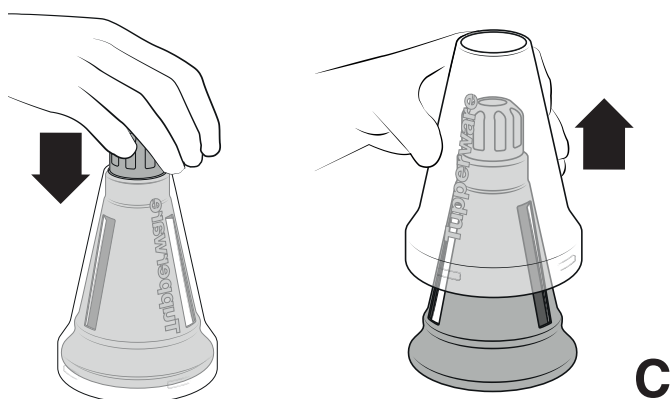

FusionMaster Ice Shaver

A

B

C

Fusion Master Granité Cone өнімін пайдаланған кезде, қажетті қауіпсіздік шараларын қолданыңыз. Ескерту, саусақтарды жүздерден алыс ұстаңыз, өйткені олар өте өткір. Құрастырғанда және бөлшектегенде Granité Cone өнімін әрқашан шетінен ұстаңыз (A сур.). Әрқашан балалардың қолы жетпейтін жерде сақтаңыз. Granité Cone өнімі алатын ыдысқа мықты құрастырылғанын әрқашан тексеріңіз. Мұз текшелерін төмен итеру үшін бірге берілетін сығымдатқышты әрқашан пайдаланыңыз (B сур.). Қарапайым және хош иісті мұз текшелерін қырқу үшін Granité Cone өнімін пайдаланыңыз. Granité Cone өнімін сақтағанда немесе пайдаланбағанда оны әрқашан қорғағыш қаппен жабыңыз (C сур.).