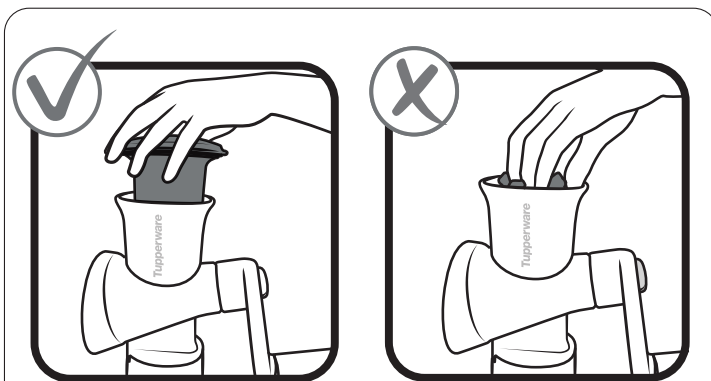

FusionMaster Ice Shaver

A

B

C

Fusion Master Granité Cone өнімін пайдаланған кезде, қажетті қауіпсіздік шараларын қолданыңыз. Ескерту, саусақтарды жүздерден алыс ұстаңыз, өйткені олар өте өткір. Құрастырғанда және бөлшектегенде Granité Cone өнімін әрқашан шетінен ұстаңыз (A сур.). Әрқашан балалардың қолы жетпейтін жерде сақтаңыз. Granité Cone өнімі алатын ыдысқа мықты құрастырылғанын әрқашан тексеріңіз. Мұз текшелерін төмен итеру үшін бірге берілетін сығымдатқышты әрқашан пайдаланыңыз (B сур.). Қарапайым және хош иісті мұз текшелерін қырқу үшін Granité Cone өнімін пайдаланыңыз. Granité Cone өнімін сақтағанда немесе пайдаланбағанда оны әрқашан қорғағыш қаппен жабыңыз (C сур.).