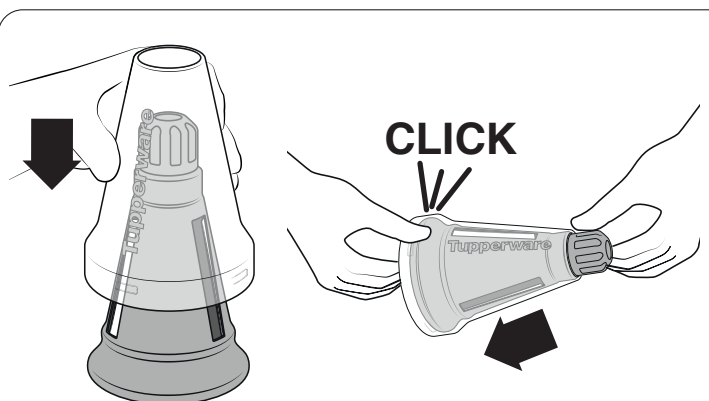

FusionMaster Ice Shaver

A

B

C

Fusion Master Granité Cone өнімін пайдаланған кезде, қажетті қауіпсіздік шараларын қолданыңыз. Ескерту, саусақтарды жүздерден алыс ұстаңыз, өйткені олар өте өткір. Құрастырғанда және бөлшектегенде Granité Cone өнімін әрқашан шетінен ұстаңыз (A сур.). Әрқашан балалардың қолы жетпейтін жерде сақтаңыз. Granité Cone өнімі алатын ыдысқа мықты құрастырылғанын әрқашан тексеріңіз. Мұз текшелерін төмен итеру үшін бірге берілетін сығымдатқышты әрқашан пайдаланыңыз (B сур.). Қарапайым және хош иісті мұз текшелерін қырқу үшін Granité Cone өнімін пайдаланыңыз. Granité Cone өнімін сақтағанда немесе пайдаланбағанда оны әрқашан қорғағыш қаппен жабыңыз (C сур.).